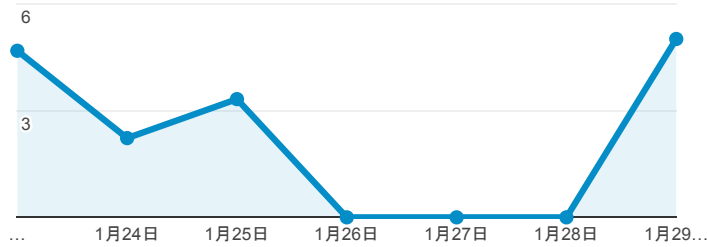

報表03_內容

2017年1月23日 - 2017年1月29日

所有使用者
100.00% 個工作階段

平均網頁載入時間 (秒)

● 平均網頁載入時間 (秒)

平均網頁載入時間 (秒)和瀏覽量 (依網頁分組)

網頁	平均網頁載入時間 (秒)	瀏覽量
/	4.39	603
/index_detail_share.aspx?id=537C19E76E8126BF	2.88	94
/index_detail.aspx?srv=3&category=23	2.38	1
/activity_101-1_game1.aspx	0.00	1
/error.aspx	0.00	1
/index_detail_share.aspx?id=02C910937DADFE5C	0.00	1
/index_detail_share.aspx?id=07C74E5586F302A7	0.00	1
/index_detail_share.aspx?id=0857AE920B259F8E	0.00	87
/index_detail_share.aspx?id=08D966DF9A27CD9	0.00	1
/index_detail_share.aspx?id=0AA33A3A0DF83EE3	0.00	1

瀏覽量(依網頁分組)

造訪和新造訪率 (依關鍵字分組)

關鍵字	工作階段	% 新工作階段
(not provided)	326	86.81%
草叢菸蒂亂丟	1	100.00%
calculate total consumer surplus at a price of \$8 where the production of 6 millions meal per day	1	100.00%

網頁載入平均需時 (秒) (依瀏覽器分組)

瀏覽器	平均網頁載入時間 (秒)
Safari	4.76
Chrome	3.00
Opera	2.07