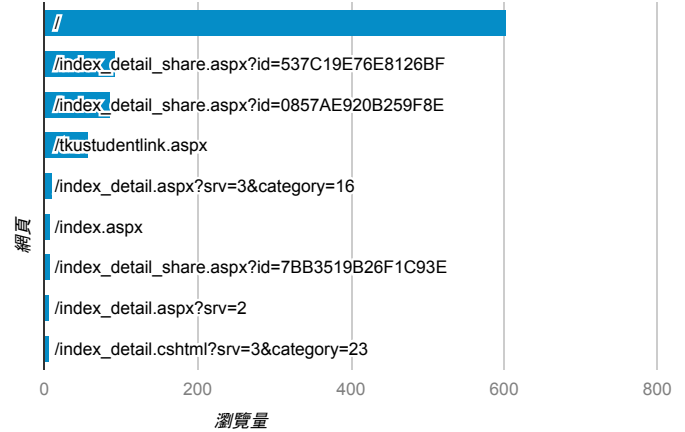

報表03_內容

2017年1月23日 - 2017年1月29日

所有使用者
100.00% 個工作階段

平均網頁載入時間 (秒)

● 平均網頁載入時間 (秒)

平均網頁載入時間 (秒)和瀏覽量 (依網頁分組)

網頁	平均網頁載入時間 (秒)	瀏覽量
/	4.39	603
/index_detail_share.aspx?id=537C19E76E8126BF	2.88	94
/index_detail.aspx?srv=3&category=23	2.38	1
/activity_101-1_game1.aspx	0.00	1
/error.aspx	0.00	1
/index_detail_share.aspx?id=02C910937DADFE5C	0.00	1
/index_detail_share.aspx?id=07C74E5586F302A7	0.00	1
/index_detail_share.aspx?id=0857AE920B259F8E	0.00	87
/index_detail_share.aspx?id=08D966DF9A27CD9	0.00	1
/index_detail_share.aspx?id=0AA33A3A0DF83EE3	0.00	1

瀏覽量(依網頁分組)

造訪和新造訪率 (依關鍵字分組)

關鍵字	工作階段	% 新工作階段
(not provided)	326	86.81%
草叢菸蒂亂丟	1	100.00%
calculate total consumer surplus at a price of \$8 where the production of 6 millions meal per day	1	100.00%

網頁載入平均需時 (秒) (依瀏覽器分組)